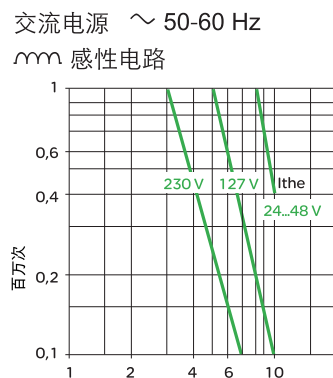

∅22系列金属按钮

环境	特性
符合标准	IEC/EN 60947-5-1, GB/14048.1-2006, GB/14048.5-1-2008
环境温度	工作温度: - 25°C ~ +70°C, 贮存温度: - 40°C ~ +70°C
抗振性	蘑菇头按钮: 8 g, 其它按钮及指示灯: 15 g (40 Hz < 频率 < 500 Hz), 符合 IEC 68-2-6
抗冲击	按钮: 70 g, 蘑菇头按钮: 15 g, 选择开关: 200 g, 符合 IEC 68-2-27
机械寿命	按钮: 3 百万次操作, “紧急停止” 按钮: 30 万次操作
触点特性	特性
额定工作特性	~ AC-15 : A600 或 $U_e = 240 \text{ V}$ 和 $I_e = 3 \text{ A}$ ≡ DC-13: Q600 或 $U_e = 250 \text{ V}$ 和 $I_e = 0.27 \text{ A}$ 符合 IEC 947-5-1 附录 A
额定绝缘电压	$U_i = 600 \text{ V}$, 污染等级 3, 符合 IEC 60947-1, $U_i = 600 \text{ V}$
额定耐冲击电压	$U_{imp} = 6 \text{ kV}$ 符合 IEC 947-1
可靠工作	安全装置 (蘑菇头 “急停” 按钮): 常闭触点分断可靠, 符合 IEC 60947-5-1 第3部分
操作压力	平头和凸头按钮 - 带 1 常开触点: 10N - 带 1 常闭触点: 8 N 辅助触点 - 常开: + 5N - 常闭: + 3 N
额定工作功率	符合 IEC 60947-5-1 附录 C。应用范围 AC-15 和 DC-13。 操作频率: 3600 次操作/小时。 负载因数: 0.5

直流电源 ≡
开断功率 W
操作一百万次

V	24	48	120
W	65	48	40

接线

- 螺旋压入式端子/笼式弹簧端子, 接线能力: 最小 $1 \times 0.5 \text{ mm}^2$, 最大, 带或不带接线端子:
 $2 \times 1.5 \text{ mm}^2$ 或 $1 \times 2.5 \text{ mm}^2$