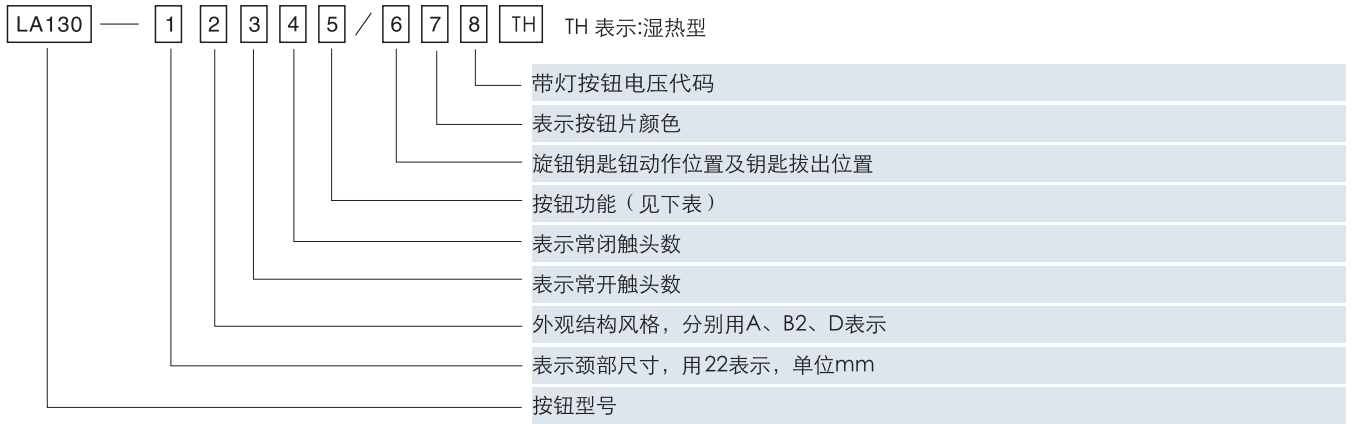

# LA130

Ø22系列按钮

## 型号及含义